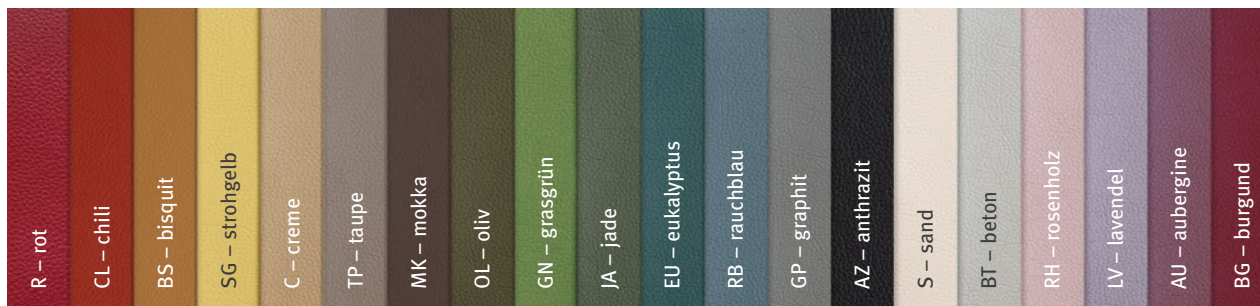

# JAZZ/PEARL

*Die besondere Note*

Spielt die gesamte Klaviatur der Wohnstile: Mit eleganter Lederoptik, breiter Farbpalette, angenehmer natürlicher Haptik und dem unkomplizierten Handling gehören JAZZ und PEARL auf jeden Tisch. PEARL in edler Metallic-Optik als glamouröses Solo oder in einer Combo mit JAZZ. Das groovt!

## JAZZ

Kunstleder  
50% Polyurethan, 50% Polyamid

	Größe	UVP
Tischset	33 x 46 cm	11,95 €
	38 cm rd.*	12,95 €

\* lieferbar in den Farben AZ, BT, GP

### JAZZ

### PEARL