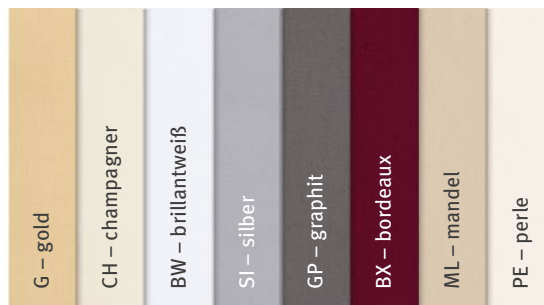

SOLID

Uni-Satin mit Gehrungssaum
100% Baumwolle

	Größe	UVP
Serviette*	45 × 45 cm	11,95 €
Meterware	300 cm	69,95 €
Maßanfertigungen	eckig	30 – 280 cm
	rund/oval	100 – 280 cm

PALACE

Jacquard mit Gehrungssaum
100% Baumwolle

	Größe	UVP
Serviette*	45 × 45 cm	11,95 €
Tischläufer	50 × 150 cm	39,95 €
Mitteldecke	100 × 100 cm	45,95 €
Tischdecke	135 × 170 cm	89,95 €
	135 × 220 cm	119,95 €
	150 × 250 cm	139,95 €

* schmal gesäumt

	Größe	UVP
Tischdecke	150 × 300 cm	179,95 €
	170 cm rd.	109,95 €
Meterware	300 cm	74,95 €
Maßanfertigungen	eckig	30 – 280 cm
	rund/oval	100 – 280 cm

PALACE

SOLID

PALACE: Die Standardgrößen gibt es in den Farben BW, CH, SI, GP.