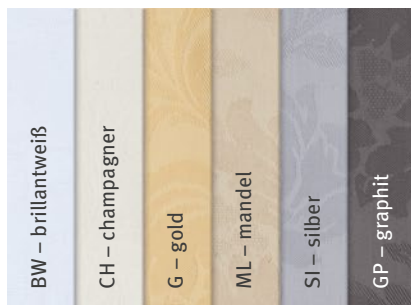

SOLID

Uni-Satin mit Gehrungssaum
100% Baumwolle

	Größe	UVP
Serviette*	45 × 45 cm	11,95 €
Meterware	300 cm	69,95 €
Maßanfertigungen	eckig	30 – 280 cm
	rund/oval	100 – 280 cm

PALACE

Jacquard mit Gehrungssaum
100% Baumwolle

	Größe	UVP
Serviette*	45 × 45 cm	11,95 €
Tischläufer	50 × 150 cm	39,95 €
Mitteldecke	100 × 100 cm	45,95 €
Tischdecke	135 × 170 cm	89,95 €
	135 × 220 cm	119,95 €
	150 × 250 cm	139,95 €

* schmal gesäumt

	Größe	UVP
Tischdecke	150 × 300 cm	179,95 €
	170 cm rd.	109,95 €
Meterware	300 cm	74,95 €
Maßanfertigungen	eckig	30 – 280 cm
	rund/oval	100 – 280 cm

PALACE

SOLID

PALACE: Die Standardgrößen gibt es in den Farben BW, CH, SI, GP.