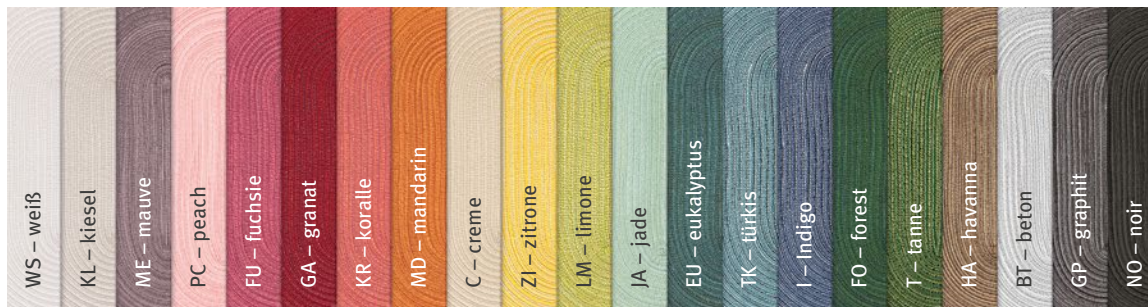

SAMBA

Überzeugend anders

Verleiht jedem Tisch einen unkonventionellen Look:
 Der Klassiker kommt unaufdringlich neu interpretiert
 und lädt mit seiner großen Palette an trendigen Farben
 zum Kombinieren ein. Wie wäre es mit Peach und
 Beton? Oder Kristall und Platin?

SAMBA

rund und oval
 100% Polyester

	Größe	UVP
Tischset	38 cm rd.	7,50 €
	48 x 33 cm ov.	7,50 €

SAMBA

rund mit Glanzgarn
 100% Polyester

	Größe	UVP
Tischset	38 cm rd.	7,50 €

SAMBA – rund und oval

SAMBA – rund mit Glanzgarn