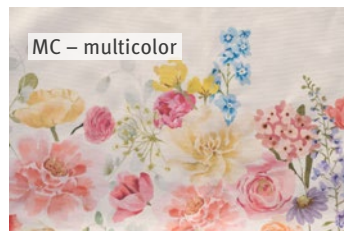

FREDDY

Jacquard
65% Baumwolle, 35% Polyester

Artikel	Größe	UVP	
TILDA	Tischläufer	50 × 150 cm	29,95 €
	Mitteldecke	90 × 90 cm	29,95 €
	Tischdecke	130 × 170 cm	69,95 €
		130 × 220 cm	89,95 €
		150 × 250 cm	114,95 €
Kissenhülle	170 cm rd.	94,95 €	
	40 × 40 cm	19,95 €	
	50 × 50 cm	25,95 €	
HOLLY	Geschirrtuch	50 × 70 cm	15,95 €
	Kissenhülle	45 × 45 cm	35,95 €
FREDDY	Kissenhülle	30 × 50 cm	32,95 €

Happy Hopping

MC – multicolor

ALESSIA

Druckdessin abgepasst,
schmal gesäumt
100 % Baumwolle

PZ – pistazie

VICHY

Druckdessin,
schmal gesäumt
100 % Baumwolle

MC – multicolor