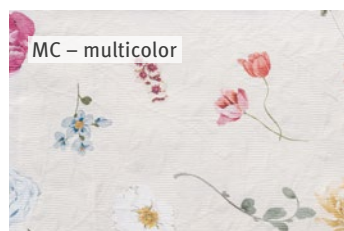

FREDDY

Jacquard
65% Baumwolle, 35% Polyester

Artikel	Größe	UVP	
TILDA	Tischläufer	50 × 150 cm	29,95 €
	Mitteldecke	90 × 90 cm	29,95 €
	Tischdecke	130 × 170 cm	69,95 €
		130 × 220 cm	89,95 €
		150 × 250 cm	114,95 €
Kissenhülle	170 cm rd.	94,95 €	
	40 × 40 cm	19,95 €	
	50 × 50 cm	25,95 €	
HOLLY	Geschirrtuch	50 × 70 cm	15,95 €
	Kissenhülle	45 × 45 cm	35,95 €
FREDDY	Kissenhülle	30 × 50 cm	32,95 €

Happy Hopping

MC – multicolor

ALESSIA

Druckdessin abgepasst,
schmal gesäumt
100 % Baumwolle

PZ – pistazie

VICHY

Druckdessin,
schmal gesäumt
100 % Baumwolle

MC – multicolor

ALEXA

Bügelfreier Piqué,
mit Gehrungssaum
62 % Polyester, 38 % Baumwolle

Artikel		Größe	UVP
ALESSIA	Tischläufer	50 × 150 cm	34,95 €
	Mitteldecke	100 × 100 cm	37,95 €
	Tischdecke	130 × 130 cm	59,95 €
		130 × 170 cm	79,95 €
		150 × 250 cm	124,95 €
Kissenhülle	30 × 50 cm	23,95 €	
	40 × 60 cm	29,95 €	
VICHY	Tischläufer	50 × 150 cm	29,95 €
	Mitteldecke	90 × 90 cm	29,95 €
	Tischdecke	130 × 170 cm	69,95 €
	Kissenhülle	40 × 40 cm	19,95 €
		50 × 50 cm	25,95 €
Geschirrtuch	50 × 70 cm	11,95 €	
ALEXA	Tischläufer	50 × 150 cm	39,95 €
	Mitteldecke	100 × 100 cm	47,95 €
	Tischdecke	130 × 170 cm	84,95 €
		150 × 250 cm	134,95 €
		170 cm rd.	109,95 €
	Kissenhülle	40 × 40 cm	19,95 €
50 × 50 cm		26,95 €	