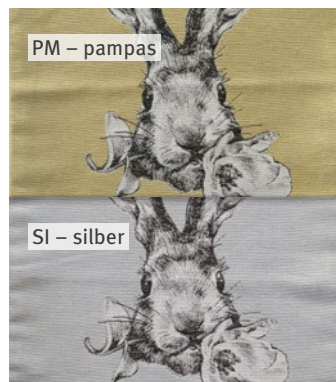

Saison

Blütezeit

Was im Garten noch schlummert, blüht am Esstisch bereits in ganzer Pracht: Mit romantischer Leichtigkeit stimmen diese duftigen Dessins auf den Frühling ein. Wie befreit von der Schwere des Winters tanzen Blüten auf fließender Baumwolle oder edlem Piqué. Ihre Vielfalt reicht von eleganten Pfingstrosen über liebliche Bouquets hin zu charmanten Streublümchen auf VICHY und natürlich-verspielten Floraldrucken. Variantenreich ist auch das Farbspiel von zartem Pastell bis kräftiger Koralle – da finden Frühlingfans in jedem Fall ihre Favoriten. Warum noch warten? Der Frühling bittet zu Tisch!

*Die Frühstücksterrasse
ist eröffnet*

*Frische Erdbeeren,
frische Dessins
– so schmeckt der
Frühling*

Nature Rules

TILDA

Druckdessin,
schmal gesäumt
100% Baumwolle

HOLLY

Jacquard
65% Baumwolle, 35% Polyester

FREDDY

Jacquard
65% Baumwolle, 35% Polyester

Artikel	Größe	UVP	
TILDA	Tischläufer	50 × 150 cm	29,95 €
	Mitteldecke	90 × 90 cm	29,95 €
	Tischdecke	130 × 170 cm	69,95 €
		130 × 220 cm	89,95 €
		150 × 250 cm	114,95 €
Kissenhülle	170 cm rd.	94,95 €	
	40 × 40 cm	19,95 €	
	50 × 50 cm	25,95 €	
HOLLY	Geschirrtuch	50 × 70 cm	15,95 €
	Kissenhülle	45 × 45 cm	35,95 €
FREDDY	Kissenhülle	30 × 50 cm	32,95 €

Happy Hopping

MC – multicolor

ALESSIA

Druckdessin abgepasst,
schmal gesäumt
100 % Baumwolle

PZ – pistazie

VICHY

Druckdessin,
schmal gesäumt
100 % Baumwolle

MC – multicolor