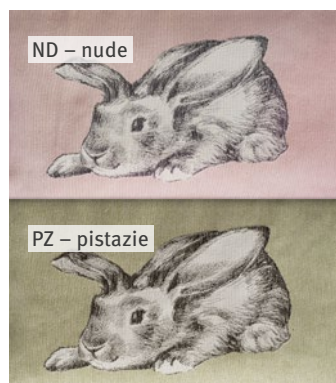

Saison

Blütezeit

Was im Garten noch schlummert, blüht am Esstisch bereits in ganzer Pracht: Mit romantischer Leichtigkeit stimmen diese duftigen Dessins auf den Frühling ein. Wie befreit von der Schwere des Winters tanzen Blüten auf fließender Baumwolle oder edlem Piqué. Ihre Vielfalt reicht von eleganten Pfingstrosen über liebliche Bouquets hin zu charmanten Streublümchen auf VICHY und natürlich-verspielten Floraldrucken. Variantenreich ist auch das Farbspiel von zartem Pastell bis kräftiger Koralle – da finden Frühlingfans in jedem Fall ihre Favoriten. Warum noch warten? Der Frühling bittet zu Tisch!

*Die Frühstücksterrasse
ist eröffnet*

*Frische Erdbeeren,
frische Dessins
– so schmeckt der
Frühling*

Nature Rules

TILDA

Druckdessin,
schmal gesäumt
100% Baumwolle

HOLLY

Jacquard
65% Baumwolle, 35% Polyester

FREDDY

Jacquard
65% Baumwolle, 35% Polyester

Artikel	Größe	UVP	
TILDA	Tischläufer	50 × 150 cm	29,95 €
	Mitteldecke	90 × 90 cm	29,95 €
	Tischdecke	130 × 170 cm	69,95 €
		130 × 220 cm	89,95 €
		150 × 250 cm	114,95 €
Kissenhülle	170 cm rd.	94,95 €	
	40 × 40 cm	19,95 €	
	50 × 50 cm	25,95 €	
HOLLY	Geschirrtuch	50 × 70 cm	15,95 €
	Kissenhülle	45 × 45 cm	35,95 €
FREDDY	Kissenhülle	30 × 50 cm	32,95 €

Happy Hopping

MC – multicolor

ALESSIA

Druckdessin abgepasst,
schmal gesäumt
100 % Baumwolle

PZ – pistazie

VICHY

Druckdessin,
schmal gesäumt
100 % Baumwolle

MC – multicolor