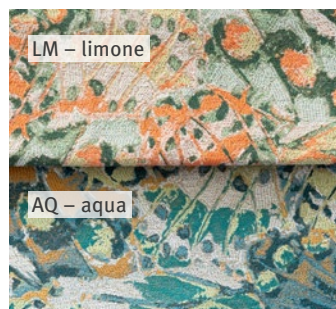

Let's Go Wild