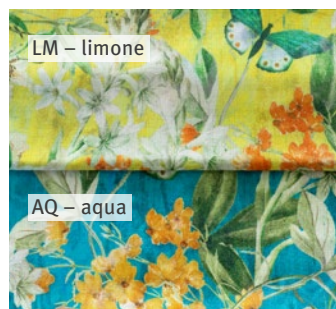

Let's Go Wild