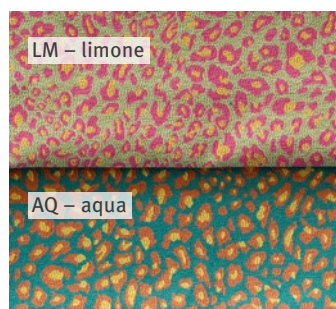

Let's Go Wild