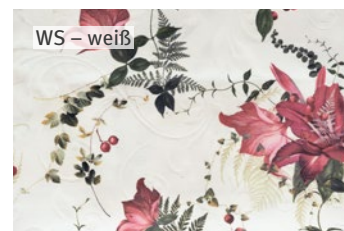

**SELDA-K/TAMO-K**

Jacquarkissen  
Vorderseite: 75 % Baumwolle,  
25 % Polyester  
Rückseite: 53 % Polyester,  
31 % Baumwolle, 16 % Leinen

**ENNO-K**

Jacquarkissen  
mit Glanzeffekt  
Vorderseite: 87 % Baumwolle,  
12 % Polyester, 1 % Polyacryl  
Rückseite: 53 % Polyester,  
31 % Baumwolle, 16 % Leinen

**JAN**

Herringbone  
47 % Baumwolle, 37 % Polyester,  
16 % Leinen

**AMARYLLIS**

bügelfreier Piqué,  
bedruckt, Gehrungssaum  
70 % Baumwolle, 30 % Polyester

Artikel		Größe	UVP
<b>JAN</b>	Kissenhülle	40 × 40 cm	33,95 €
		50 × 50 cm	41,95 €
<b>AMARYLLIS</b>	Tischläufer	45 × 120 cm	43,95 €
		50 × 150 cm	49,95 €
	Mitteldecke	100 × 100 cm	57,95 €
	Tischdecke	130 × 170 cm	99,95 €
		150 × 250 cm	159,95 €
		170 cm rd.	129,95 €
	Kissenhülle	40 × 40 cm	27,95 €
		50 × 50 cm	35,95 €